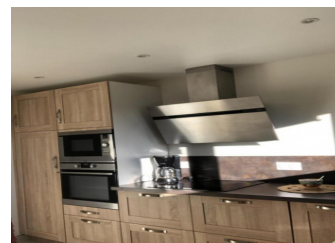

E.U.R.L. RESA GITES

Gîte N° 707 - Le grenier à grains

Juzelles - 15130 CARLAT

BUREAU
VERITAS
ISO 9001
BUREAU VERITAS
Certification

Édité le 22/05/2026 - Saison 2026

Capacité : 5 personnes

Nombre de chambres : 2

Surface habitable : 88 m²