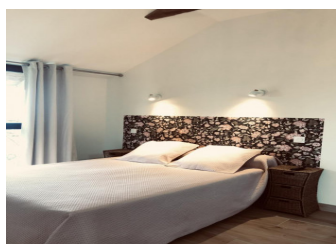

E.U.R.L. RESA GITES

Gîte N° 707 - Le grenier à grains

Juzelles - 15130 CARLAT

BUREAU
VERITAS
ISO 9001
BUREAU VERITAS
Certification

Édité le 22/05/2026 - Saison 2026

Capacité : 5 personnes

Nombre de chambres : 2

Surface habitable : 88 m²