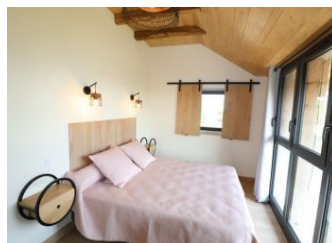

E.U.R.L. RESA GITES

Gîte N° 707 - Le grenier à grains

Juzelles - 15130 CARLAT

BUREAU
VERITAS
ISO 9001
BUREAU VERITAS
Certification

Édité le 22/05/2026 - Saison 2026

Capacité : 5 personnes

Nombre de chambres : 2

Surface habitable : 88 m²